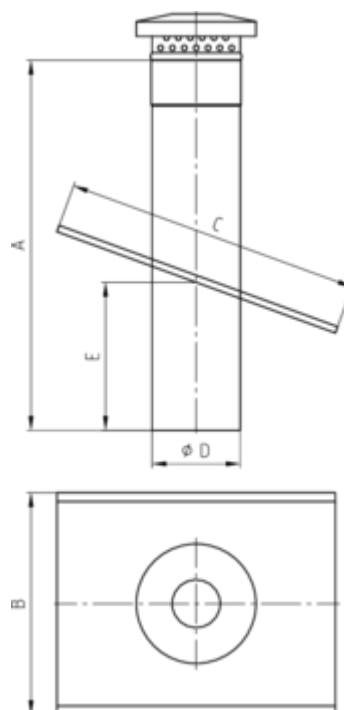

## DUNSTROHR MIT DUNSTHUT AUF GRUNDPLATTE MIT 2-SEITIGEM WASSERFALZ

**Art.-Nr.:** 63620

**Nenngröße [mm]:** 100

**Material:** Zink

### Maße [mm]:

| A     | B   | C     | D   | E   |
|-------|-----|-------|-----|-----|
| 500,0 | 300 | 400,0 | 100 | 200 |

### Hinweis:

- Bei Bestellung Dachneigung angeben
- Lüftungsquerschnitt 31,5 cm<sup>2</sup>
- Informationspflicht gemäß Art. 33 REACH-Verordnung (SVHC-/Kandidatenliste): Erzeugnisse enthalten mehr als 0,1 % Blei (EG-Nr. 231-100-4 / CAS-Nr. (EG-Verzeichnis) 7439-92-1).

### Ausschreibungstext:

GRÖMO® Dunstrohr mit Dunsthut auf Grundplatte 100 aus Titanzink, mit Dunsthut, ohne Manschette, 100 mm, Länge 500 mm, auf Grundplatte 300 x 400 mm, mit 2-seitigem Wasserfalz, liefern und fachgerecht einbauen.