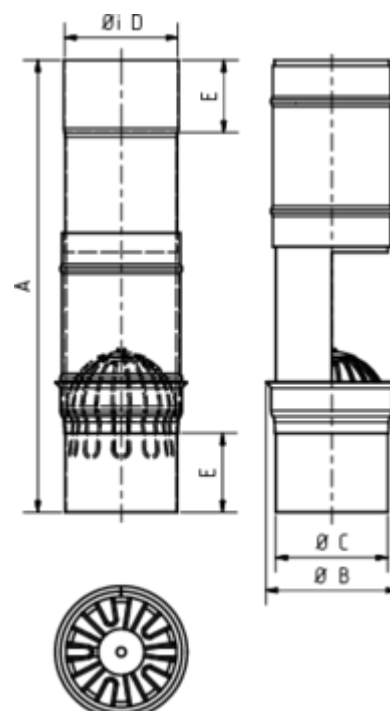

## LAUBFALLE

**Art.-Nr.:** 63670  
**Nenngröße [mm]:** 80  
**Material:** Zink

### Maße [mm]:

A	B	C	D	E
400,0	95	79,0	80	60

### Ausschreibungstext:

GRÖMO® Laubfalle 80  
aus Titanzink, Länge 400 mm, gelötete Ausführung, liefern und fachgerecht einbauen.