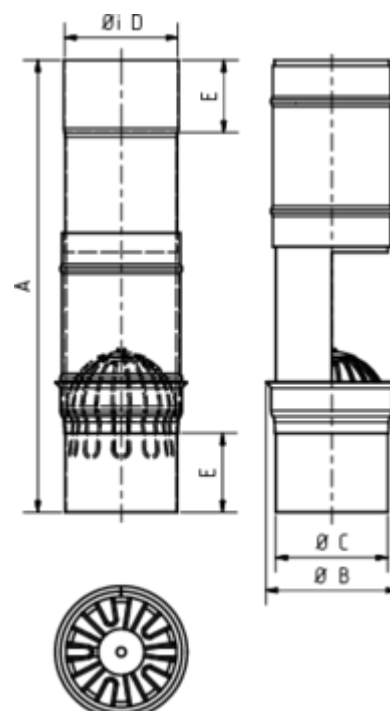

LAUBFALLE

Art.-Nr.: 63671
Nenngröße [mm]: 87
Material: Zink

Maße [mm]:

A	B	C	D	E
400,0	105	86,0	87	60

Hinweis:

- Laubfalle regelmäßig reinigen. Sieb im Winter aufgrund von Vereisungsgefahr entnehmen!
- Informationspflicht gemäß Art. 33 REACH-Verordnung (SVHC-/Kandidatenliste): Erzeugnisse enthalten mehr als 0,1 % Blei (EG-Nr. 231-100-4 / CAS-Nr. (EG-Verzeichnis) 7439-92-1).

Ausschreibungstext:

GRÖMO® Laubfalle 87
aus Titanzink, Länge 400 mm, gelötete Ausführung, liefern und fachgerecht einbauen.