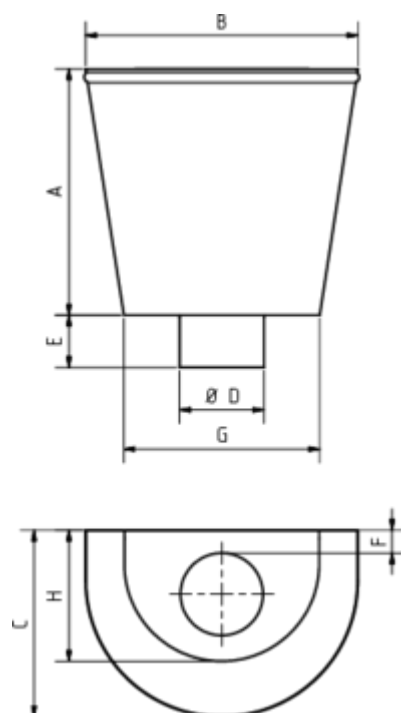

WASSERFANGKASTEN WANDANLIEGEND - HALBRUND

Art.-Nr.: 63845

Nenngröße [mm]: 80

Material: Zink

Maße [mm]:

A	B	C	D	E	F	G	H
290,0	320	220,0	79	60	25	230	155

Hinweis:

- Auf Anfrage auch mit Überlauf erhältlich
- Informationspflicht gemäß Art. 33 REACH-Verordnung (SVHC-/Kandidatenliste): Erzeugnisse enthalten mehr als 0,1 % Blei (EG-Nr. 231-100-4 / CAS-Nr. (EG-Verzeichnis) 7439-92-1).

Ausschreibungstext:

GRÖMO® Wasserfangkasten wandanliegend, halbrund 80 aus Titanzink, Höhe: 290 mm, Breite oben/unten: 320/240 mm, Tiefe oben/unten: 220/160 mm, mit/ohne Überlauf, liefern und fachgerecht einbauen.