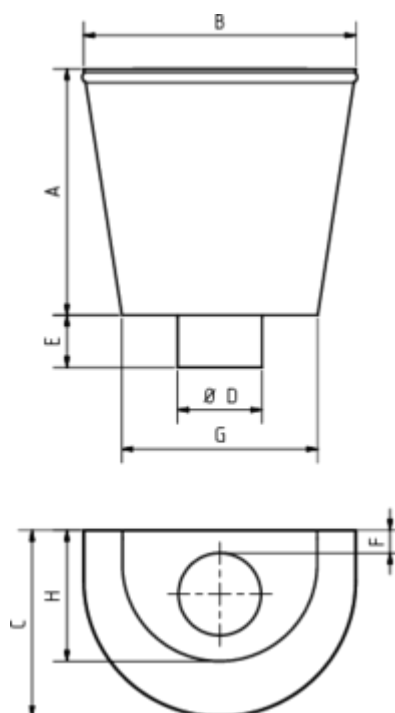

## WASSERFANGKASTEN WANDANLIEGEND - HALBRUND

**Art.-Nr.:** 63846  
**Nenngröße [mm]:** 87  
**Material:** Zink

### Maße [mm]:

A	B	C	D	E	F	G	H
290,0	320	220,0	86	60	25	230	155

### Ausschreibungstext:

GRÖMO® Wasserfangkasten wandanliegend, halbrund 87 aus Titanzink, Höhe: 290 mm, Breite oben/unten: 320/240 mm, Tiefe oben/unten: 220/160 mm, mit/ohne Überlauf, liefern und fachgerecht einbauen.