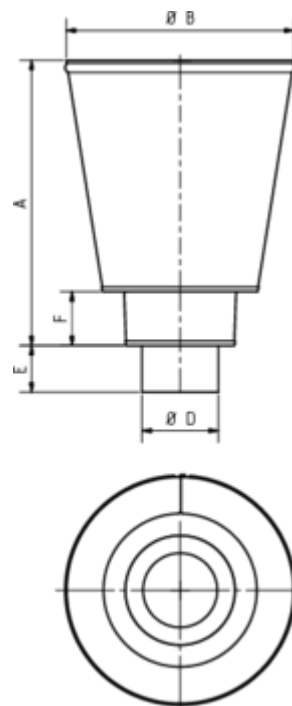

WASSERFANGKASTEN RUND - KONISCH

Art.-Nr.: 63862
Nenngröße [mm]: 80
Material: Zink

Maße [mm]:

A	B	D	E	F
370,0	300	80	50	70

Hinweis:

- Rinnenanbindung Nenngröße 200 - 400. Auf Anfrage auch mit Überlauf erhältlich
- Eignet sich für Tiefpunkt-Schiebenaut zum Bewegungsausgleich
- Informationspflicht gemäß Art. 33 REACH-Verordnung (SVHC-/Kandidatenliste): Erzeugnisse enthalten mehr als 0,1 % Blei (EG-Nr. 231-100-4 / CAS-Nr. (EG-Verzeichnis) 7439-92-1).

Ausschreibungstext:

GRÖMO® Wasserfangkasten rund, konisch 80
 aus Titanzink, Höhe: 300 mm, Durchmesser: 300/200 mm, mit/ohne Überlauf, liefern und fachgerecht einbauen.