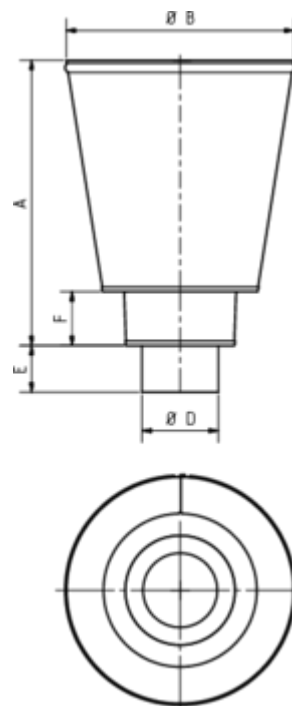

WASSERFANGKASTEN RUND - KONISCH

Art.-Nr.: 63864
Nenngröße [mm]: 100
Material: Zink

Maße [mm]:

A	B	D	E	F
370,0	300	100	50	70

Hinweis:

- Rinnenanbindung Nenngröße 200 - 400. Auf Anfrage auch mit Überlauf erhältlich
- Eignet sich für Tiefpunkt-Schiebenaut zum Bewegungsausgleich
- Informationspflicht gemäß Art. 33 REACH-Verordnung (SVHC-/Kandidatenliste): Erzeugnisse enthalten mehr als 0,1 % Blei (EG-Nr. 231-100-4 / CAS-Nr. (EG-Verzeichnis) 7439-92-1).

Ausschreibungstext:

GRÖMO® Wasserfangkasten rund, konisch 100
 aus Titanzink, Höhe: 300 mm, Durchmesser: 300/200 mm, mit/ohne Überlauf, liefern und fachgerecht einbauen.