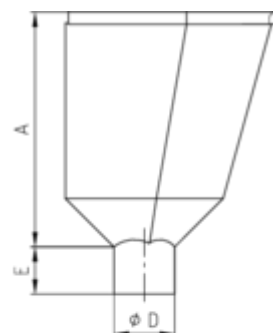

## WASSERFANGKASTEN INNENECK

**Art.-Nr.:** 63984  
**Nenngröße [mm]:** 100  
**Material:** Zink

### Maße [mm]:

A	B	C	D	E
390,0	340	260,0	100	80

### Hinweis:

- Rinnenanbindung Nenngröße 200 - 400. Auf Anfrage auch mit Überlauf / mit Stern erhältlich
- Eignet sich für Tiefpunkt-Schiebenast zum Bewegungsausgleich
- Informationspflicht gemäß Art. 33 REACH-Verordnung (SVHC-/Kandidatenliste): Erzeugnisse enthalten mehr als 0,1 % Blei (EG-Nr. 231-100-4 / CAS-Nr. (EG-Verzeichnis) 7439-92-1).

### Ausschreibungstext:

GRÖMO® Wasserfangkasten Inneneck 100  
 aus Titanzink, Höhe: 390 mm, Tiefe: 340 mm, Diagonale: 260/300 mm, mit/ohne Überlauf, liefern und fachgerecht einbauen.