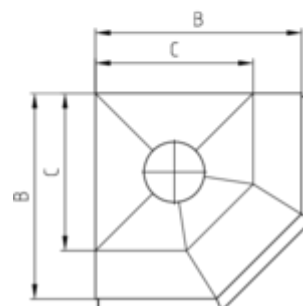

## WASSERFANGKASTEN INNENECK

**Art.-Nr.:** 63984  
**Nenngröße [mm]:** 100  
**Material:** Zink

### Maße [mm]:

A	B	C	D	E
390,0	340	260,0	100	80

### Hinweis:

- Rinnenanbindung Nenngröße 200 - 400. Auf Anfrage auch mit Überlauf / mit Stern erhältlich
- Eignet sich für Tiefpunkt-Schiebenast zum Bewegungsausgleich
- Informationspflicht gemäß Art. 33 REACH-Verordnung (SVHC-/Kandidatenliste): Erzeugnisse enthalten mehr als 0,1 % Blei (EG-Nr. 231-100-4 / CAS-Nr. (EG-Verzeichnis) 7439-92-1).

### Ausschreibungstext:

GRÖMO® Wasserfangkasten Inneneck 100  
 aus Titanzink, Höhe: 390 mm, Tiefe: 340 mm, Diagonale: 260/300 mm, mit/ohne Überlauf, liefern und fachgerecht einbauen.