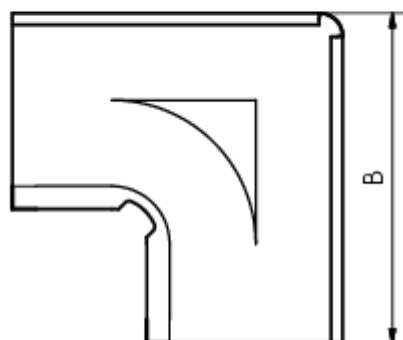

GRÖMO ALUSTAR RINNENWINKEL - INNENECK - 90° - HALBRUND

**ALU
STAR**
GRÖMO

Art.-Nr.: 82000
Nenngröße [mm]: 250
Farbe: SX - RAL - Sonderfarbe

Maße [mm]:

A	B	C	D	F
72,0	260	10,0	105	18

Hinweis:

Tiefgezogen

Ausschreibungstext:

GRÖMO ALUSTAR® Rinneninnenwinkel hr 250
aus farbbeschichtetem Aluminium in SX-Oberfläche (glatt) Farbe: _____, für halbrunde Dachrinne, 250
mm, Inneneck, nach DIN EN 612, liefern und fachgerecht einbauen.