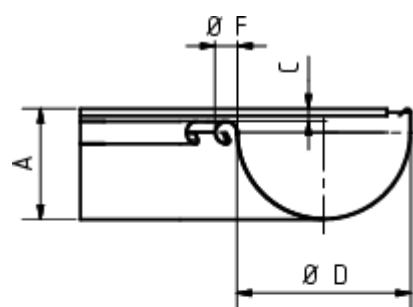

GRÖMO ALUSTAR RINNENWINKEL - INNENECK - 90° - HALBRUND

**ALU
STAR**
GRÖMO

Art.-Nr.: 82000
Nenngröße [mm]: 250
Farbe: SX - RAL - Sonderfarbe

Maße [mm]:

A	B	C	D	F
72,0	260	10,0	105	18

Hinweis:

Tiefgezogen

Ausschreibungstext:

GRÖMO ALUSTAR® Rinneninnenwinkel hr 250
aus farbbeschichtetem Aluminium in SX-Oberfläche (glatt) Farbe: _____, für halbrunde Dachrinne, 250
mm, Inneneck, nach DIN EN 612, liefern und fachgerecht einbauen.