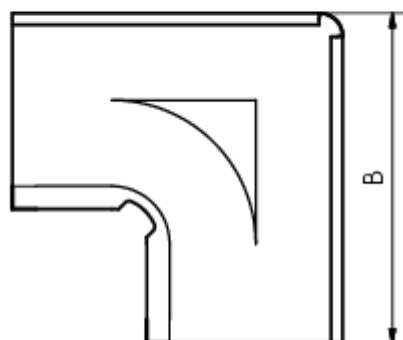

GRÖMO ALUSTAR RINNENWINKEL - INNENECK - 90° - HALBRUND

**ALU
STAR**
GRÖMO

Art.-Nr.: 82001
Nenngröße [mm]: 250
Farbe: SX - Anthrazit

Maße [mm]:

A	B	C	D	F
72,0	260	10,0	105	18

Hinweis:

Tiefgezogen

Ausschreibungstext:

GRÖMO ALUSTAR® Rinneninnenwinkel hr 250
aus farbbeschichtetem Aluminium in SX-Oberfläche (glatt) anthrazit, für halbrunde Dachrinne, 250 mm,
Inneneck, nach DIN EN 612, liefern und fachgerecht einbauen.