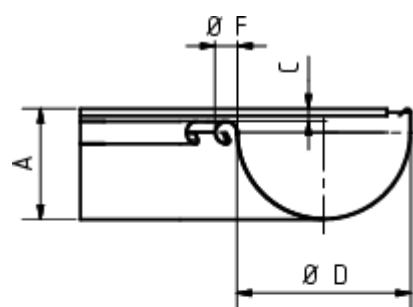

GRÖMO ALUSTAR RINNENWINKEL - INNENECK - 90° - HALBRUND

**ALU
STAR**
GRÖMO

Art.-Nr.: 82001
Nenngröße [mm]: 250
Farbe: SX - Anthrazit

Maße [mm]:

A	B	C	D	F
72,0	260	10,0	105	18

Hinweis:

Tiefgezogen

Ausschreibungstext:

GRÖMO ALUSTAR® Rinneninnenwinkel hr 250
aus farbbeschichtetem Aluminium in SX-Oberfläche (glatt) anthrazit, für halbrunde Dachrinne, 250 mm,
Inneneck, nach DIN EN 612, liefern und fachgerecht einbauen.