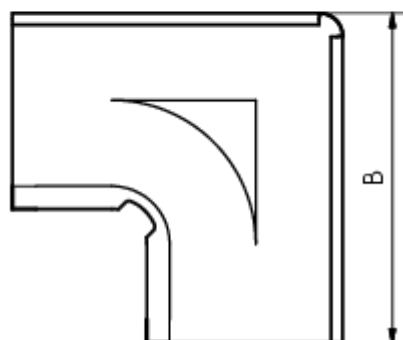

GRÖMO ALUSTAR RINNENWINKEL - INNENECK - 90° - HALBRUND

**ALU
STAR**
GRÖMO

Art.-Nr.: 82003
Nenngröße [mm]: 250
Farbe: SX - Hellgrau

Maße [mm]:

A	B	C	D	F
72,0	260	10,0	105	18

Hinweis:

Tiefgezogen

Ausschreibungstext:

GRÖMO ALUSTAR® Rinneninnenwinkel hr 250
aus farbbeschichtetem Aluminium in SX-Oberfläche (glatt) hellgrau, für halbrunde Dachrinne, 250 mm,
Inneneck, nach DIN EN 612, liefern und fachgerecht einbauen.