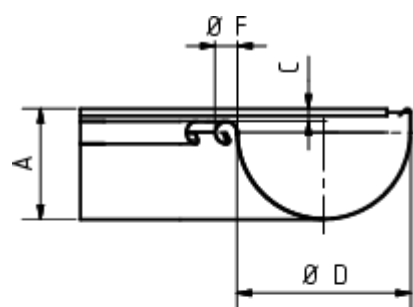

GRÖMO ALUSTAR RINNENWINKEL - INNENECK - 90° - HALBRUND

**ALU
STAR**
GRÖMO

Art.-Nr.: 82003
Nenngröße [mm]: 250
Farbe: SX - Hellgrau

Maße [mm]:

A	B	C	D	F
72,0	260	10,0	105	18

Hinweis:

Tiefgezogen

Ausschreibungstext:

GRÖMO ALUSTAR® Rinneninnenwinkel hr 250
aus farbbeschichtetem Aluminium in SX-Oberfläche (glatt) hellgrau, für halbrunde Dachrinne, 250 mm,
Inneneck, nach DIN EN 612, liefern und fachgerecht einbauen.