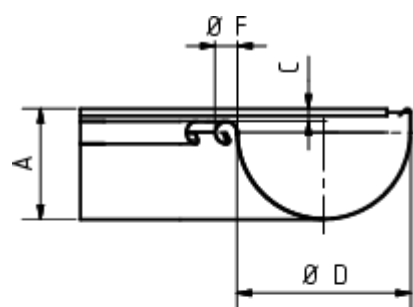

## GRÖMO ALUSTAR RINNENWINKEL - INNENECK - 90° - HALBRUND

**ALU  
STAR**  
GRÖMO

**Art.-Nr.:** 82004  
**Nenngröße [mm]:** 250  
**Farbe:** SX - Weiß

### Maße [mm]:

A	B	C	D	F
72,0	260	10,0	105	18

### Hinweis:

Tiefgezogen

### Ausschreibungstext:

GRÖMO ALUSTAR® Rinneninnenwinkel hr 250  
aus farbbeschichtetem Aluminium in SX-Oberfläche (glatt) weiß, für halbrunde Dachrinne, 250 mm,  
Inneneck, nach DIN EN 612, liefern und fachgerecht einbauen.