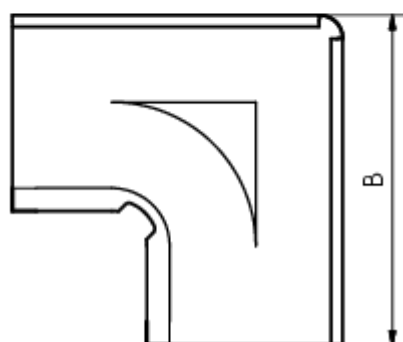

## GRÖMO ALUSTAR RINNENWINKEL - INNENECK - 90° - HALBRUND

**ALU  
STAR**  
GRÖMO

**Art.-Nr.:** 82004  
**Nenngröße [mm]:** 250  
**Farbe:** SX - Weiß

### Maße [mm]:

A	B	C	D	F
72,0	260	10,0	105	18

### Hinweis:

Tiefgezogen