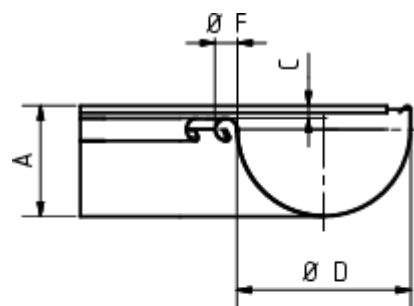

## GRÖMO ALUSTAR RINNENWINKEL - INNENECK - 90° - HALBRUND

**ALU  
STAR**  
GRÖMO

**Art.-Nr.:** 82005  
**Nenngröße [mm]:** 250  
**Farbe:** SX - Moosgrün

### Maße [mm]:

A	B	C	D	F
72,0	260	10,0	105	18

### Hinweis:

Tiefgezogen

### Ausschreibungstext:

GRÖMO ALUSTAR® Rinneninnenwinkel hr 250  
aus farbbeschichtetem Aluminium in SX-Oberfläche (glatt) moosgrün, für halbrunde Dachrinne, 250 mm,  
Inneneck, nach DIN EN 612, liefern und fachgerecht einbauen.