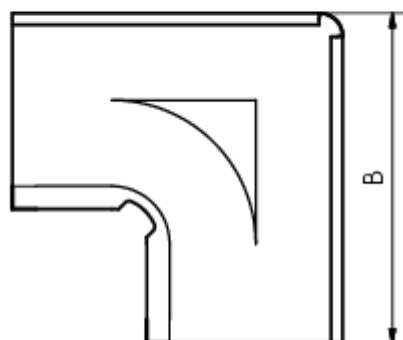

## GRÖMO ALUSTAR RINNENWINKEL - INNENECK - 90° - HALBRUND

**ALU  
STAR**  
GRÖMO

**Art.-Nr.:** 82005  
**Nenngröße [mm]:** 250  
**Farbe:** SX - Moosgrün

### Maße [mm]:

A	B	C	D	F
72,0	260	10,0	105	18

### Hinweis:

Tiefgezogen