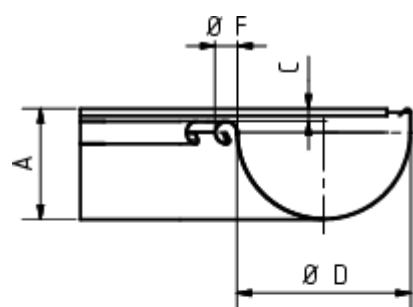

GRÖMO ALUSTAR RINNENWINKEL - INNENECK - 90° - HALBRUND

**ALU
STAR**
GRÖMO

Art.-Nr.: 82006
Nenngröße [mm]: 250
Farbe: SX - Ziegelrot

Maße [mm]:

A	B	C	D	F
72,0	260	10,0	105	18

Hinweis:

Tiefgezogen

Ausschreibungstext:

GRÖMO ALUSTAR® Rinneninnenwinkel hr 250
aus farbbeschichtetem Aluminium in SX-Oberfläche (glatt) ziegelrot, für halbrunde Dachrinne, 250 mm,
Inneneck, nach DIN EN 612, liefern und fachgerecht einbauen.