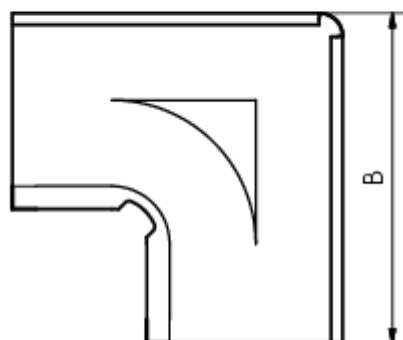

GRÖMO ALUSTAR RINNENWINKEL - INNENECK - 90° - HALBRUND

**ALU
STAR**
GRÖMO

Art.-Nr.: 82006
Nenngröße [mm]: 250
Farbe: SX - Ziegelrot

Maße [mm]:

A	B	C	D	F
72,0	260	10,0	105	18

Hinweis:

Tiefgezogen

Ausschreibungstext:

GRÖMO ALUSTAR® Rinneninnenwinkel hr 250
aus farbbeschichtetem Aluminium in SX-Oberfläche (glatt) ziegelrot, für halbrunde Dachrinne, 250 mm,
Inneneck, nach DIN EN 612, liefern und fachgerecht einbauen.