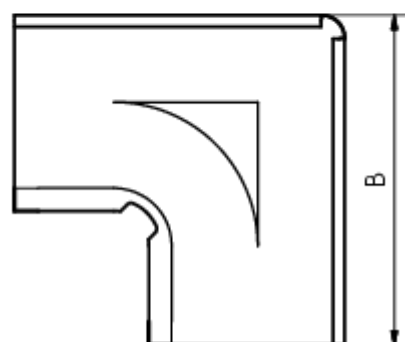

GRÖMO ALUSTAR RINNENWINKEL - INNENECK - 90° - HALBRUND

**ALU
STAR**
GRÖMO

Art.-Nr.: 82010
Nenngröße [mm]: 280
Farbe: SX - RAL - Sonderfarbe

Maße [mm]:

A	B	C	D	F
84,0	275	11,0	127	18

Hinweis:

Tiefgezogen

Ausschreibungstext:

GRÖMO ALUSTAR® Rinneninnenwinkel hr 280
aus farbbeschichtetem Aluminium in SX-Oberfläche (glatt) Farbe: _____, für halbrunde Dachrinne, 280
mm, Inneneck, nach DIN EN 612, liefern und fachgerecht einbauen.