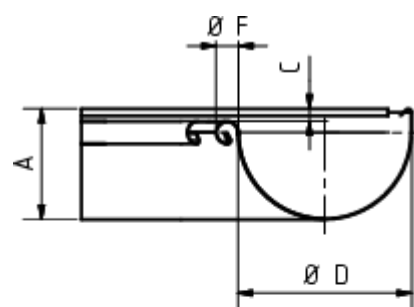

GRÖMO ALUSTAR RINNENWINKEL - INNENECK - 90° - HALBRUND

**ALU
STAR**
GRÖMO

Art.-Nr.: 82010
Nenngröße [mm]: 280
Farbe: SX - RAL - Sonderfarbe

Maße [mm]:

A	B	C	D	F
84,0	275	11,0	127	18

Hinweis:

Tiefgezogen

Ausschreibungstext:

GRÖMO ALUSTAR® Rinneninnenwinkel hr 280
aus farbbeschichtetem Aluminium in SX-Oberfläche (glatt) Farbe: _____, für halbrunde Dachrinne, 280
mm, Inneneck, nach DIN EN 612, liefern und fachgerecht einbauen.