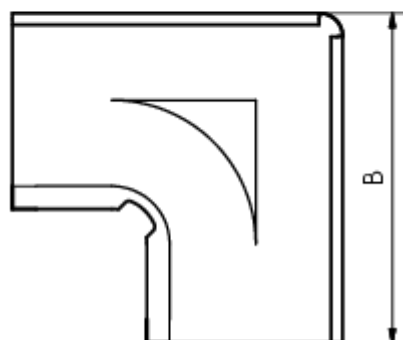

GRÖMO ALUSTAR RINNENWINKEL - INNENECK - 90° - HALBRUND

**ALU
STAR**
GRÖMO

Art.-Nr.: 82011
Nenngröße [mm]: 280
Farbe: SX - Anthrazit

Maße [mm]:

A	B	C	D	F
84,0	275	11,0	127	18

Hinweis:

Tiefgezogen

Ausschreibungstext:

GRÖMO ALUSTAR® Rinneninnenwinkel hr 280
aus farbbeschichtetem Aluminium in SX-Oberfläche (glatt) anthrazit, für halbrunde Dachrinne, 280 mm,
Inneneck, nach DIN EN 612, liefern und fachgerecht einbauen.