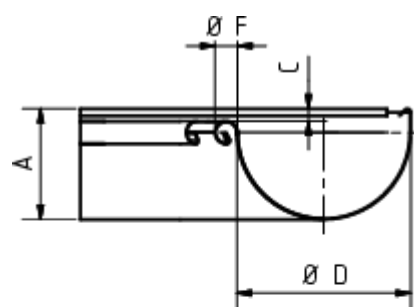

GRÖMO ALUSTAR RINNENWINKEL - INNENECK - 90° - HALBRUND

**ALU
STAR**
GRÖMO

Art.-Nr.: 82011
Nenngröße [mm]: 280
Farbe: SX - Anthrazit

Maße [mm]:

A	B	C	D	F
84,0	275	11,0	127	18

Hinweis:

Tiefgezogen

Ausschreibungstext:

GRÖMO ALUSTAR® Rinneninnenwinkel hr 280
aus farbbeschichtetem Aluminium in SX-Oberfläche (glatt) anthrazit, für halbrunde Dachrinne, 280 mm,
Inneneck, nach DIN EN 612, liefern und fachgerecht einbauen.