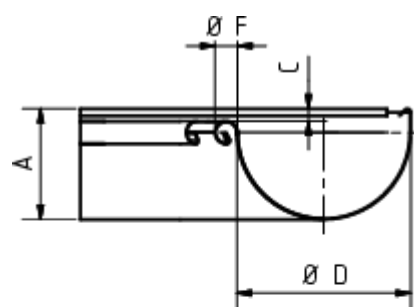

## GRÖMO ALUSTAR RINNENWINKEL - INNENECK - 90° - HALBRUND

**ALU  
STAR**  
GRÖMO

**Art.-Nr.:** 82013  
**Nenngröße [mm]:** 280  
**Farbe:** SX - Hellgrau

### Maße [mm]:

A	B	C	D	F
84,0	275	11,0	127	18

### Hinweis:

Tiefgezogen

### Ausschreibungstext:

GRÖMO ALUSTAR® Rinneninnenwinkel hr 280  
aus farbbeschichtetem Aluminium in SX-Oberfläche (glatt) hellgrau, für halbrunde Dachrinne, 280 mm,  
Inneneck, nach DIN EN 612, liefern und fachgerecht einbauen.