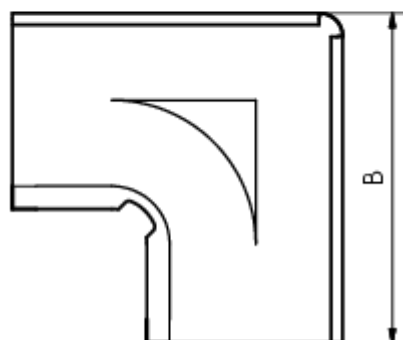

## GRÖMO ALUSTAR RINNENWINKEL - INNENECK - 90° - HALBRUND

**ALU  
STAR**  
GRÖMO

**Art.-Nr.:** 82013  
**Nenngröße [mm]:** 280  
**Farbe:** SX - Hellgrau

### Maße [mm]:

A	B	C	D	F
84,0	275	11,0	127	18

### Hinweis:

Tiefgezogen