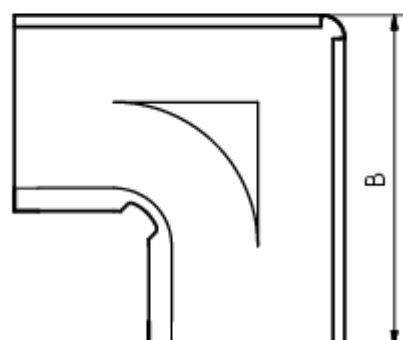

GRÖMO ALUSTAR RINNENWINKEL - INNENECK - 90° - HALBRUND

**ALU
STAR**
GRÖMO

Art.-Nr.: 82014
Nenngröße [mm]: 280
Farbe: SX - Weiß

Maße [mm]:

A	B	C	D	F
84,0	275	11,0	127	18

Hinweis:

Tiefgezogen

Ausschreibungstext:

GRÖMO ALUSTAR® Rinneninnenwinkel hr 280
aus farbbeschichtetem Aluminium in SX-Oberfläche (glatt) weiß, für halbrunde Dachrinne, 280 mm,
Inneneck, nach DIN EN 612, liefern und fachgerecht einbauen.