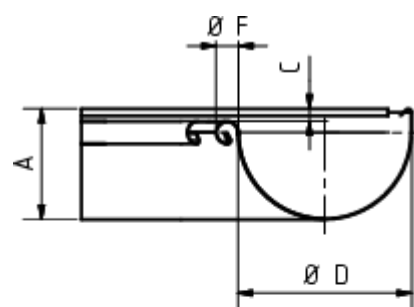

GRÖMO ALUSTAR RINNENWINKEL - INNENECK - 90° - HALBRUND

**ALU
STAR**
GRÖMO

Art.-Nr.: 82014
Nenngröße [mm]: 280
Farbe: SX - Weiß

Maße [mm]:

A	B	C	D	F
84,0	275	11,0	127	18

Hinweis:

Tiefgezogen

Ausschreibungstext:

GRÖMO ALUSTAR® Rinneninnenwinkel hr 280
aus farbbeschichtetem Aluminium in SX-Oberfläche (glatt) weiß, für halbrunde Dachrinne, 280 mm,
Inneneck, nach DIN EN 612, liefern und fachgerecht einbauen.