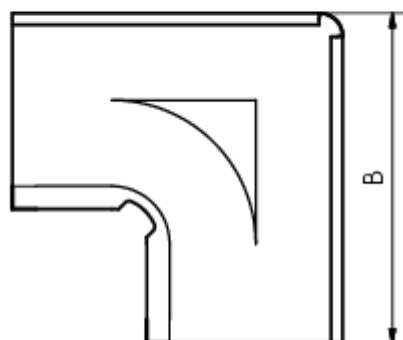

GRÖMO ALUSTAR RINNENWINKEL - INNENECK - 90° - HALBRUND

**ALU
STAR**
GRÖMO

Art.-Nr.: 82015
Nenngröße [mm]: 280
Farbe: SX - Moosgrün

Maße [mm]:

A	B	C	D	F
84,0	275	11,0	127	18

Hinweis:

Tiefgezogen

Ausschreibungstext:

GRÖMO ALUSTAR® Rinneninnenwinkel hr 280
aus farbbeschichtetem Aluminium in SX-Oberfläche (glatt) moosgrün, für halbrunde Dachrinne, 280 mm,
Inneneck, nach DIN EN 612, liefern und fachgerecht einbauen.