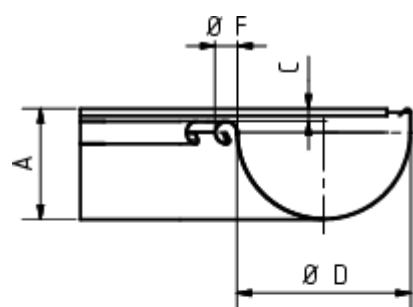

GRÖMO ALUSTAR RINNENWINKEL - INNENECK - 90° - HALBRUND

**ALU
STAR**
GRÖMO

Art.-Nr.: 82015
Nenngröße [mm]: 280
Farbe: SX - Moosgrün

Maße [mm]:

A	B	C	D	F
84,0	275	11,0	127	18

Hinweis:

Tiefgezogen

Ausschreibungstext:

GRÖMO ALUSTAR® Rinneninnenwinkel hr 280
aus farbbeschichtetem Aluminium in SX-Oberfläche (glatt) moosgrün, für halbrunde Dachrinne, 280 mm,
Inneneck, nach DIN EN 612, liefern und fachgerecht einbauen.