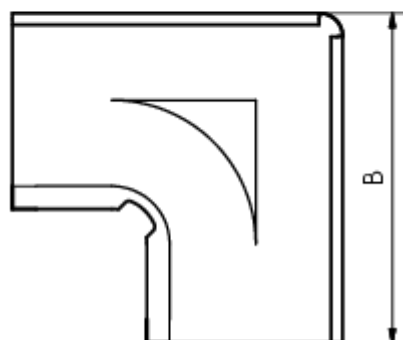

GRÖMO ALUSTAR RINNENWINKEL - INNENECK - 90° - HALBRUND

**ALU
STAR**
GRÖMO

Art.-Nr.: 82016
Nenngröße [mm]: 280
Farbe: SX - Ziegelrot

Maße [mm]:

A	B	C	D	F
84,0	275	11,0	127	18

Hinweis:

Tiefgezogen

Ausschreibungstext:

GRÖMO ALUSTAR® Rinneninnenwinkel hr 280
aus farbbeschichtetem Aluminium in SX-Oberfläche (glatt) ziegelrot, für halbrunde Dachrinne, 280 mm,
Inneneck, nach DIN EN 612, liefern und fachgerecht einbauen.