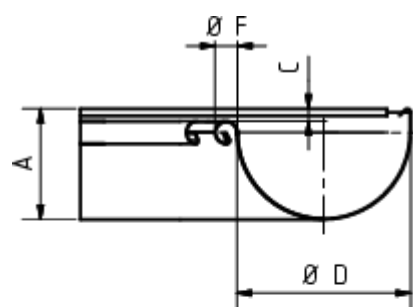

GRÖMO ALUSTAR RINNENWINKEL - INNENECK - 90° - HALBRUND

**ALU
STAR**
GRÖMO

Art.-Nr.: 82016
Nenngröße [mm]: 280
Farbe: SX - Ziegelrot

Maße [mm]:

A	B	C	D	F
84,0	275	11,0	127	18

Hinweis:

Tiefgezogen

Ausschreibungstext:

GRÖMO ALUSTAR® Rinneninnenwinkel hr 280
aus farbbeschichtetem Aluminium in SX-Oberfläche (glatt) ziegelrot, für halbrunde Dachrinne, 280 mm,
Inneneck, nach DIN EN 612, liefern und fachgerecht einbauen.