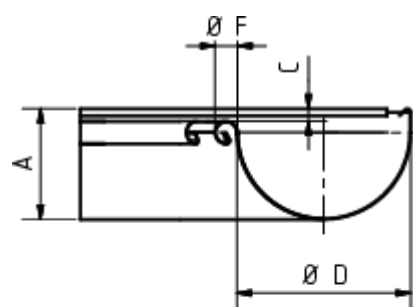

GRÖMO ALUSTAR RINNENWINKEL - INNENECK - 90° - HALBRUND

**ALU
STAR**
GRÖMO

Art.-Nr.: 82017
Nenngröße [mm]: 280
Farbe: SX - Oxydrot

Maße [mm]:

A	B	C	D	F
84,0	275	11,0	127	18

Hinweis:

Tiefgezogen

Ausschreibungstext:

GRÖMO ALUSTAR® Rinneninnenwinkel hr 280
aus farbbeschichtetem Aluminium in SX-Oberfläche (glatt) oxydrot, für halbrunde Dachrinne, 280 mm,
Inneneck, nach DIN EN 612, liefern und fachgerecht einbauen.