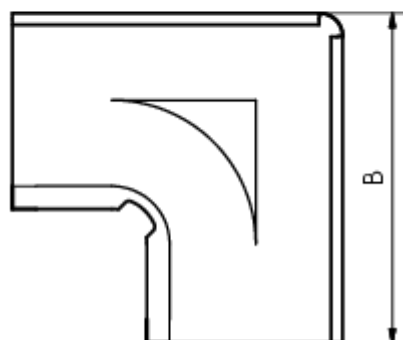

GRÖMO ALUSTAR RINNENWINKEL - INNENECK - 90° - HALBRUND

**ALU
STAR**
GRÖMO

Art.-Nr.: 82017
Nenngröße [mm]: 280
Farbe: SX - Oxydrot

Maße [mm]:

A	B	C	D	F
84,0	275	11,0	127	18

Hinweis:

Tiefgezogen

Ausschreibungstext:

GRÖMO ALUSTAR® Rinneninnenwinkel hr 280
aus farbbeschichtetem Aluminium in SX-Oberfläche (glatt) oxydrot, für halbrunde Dachrinne, 280 mm,
Inneneck, nach DIN EN 612, liefern und fachgerecht einbauen.