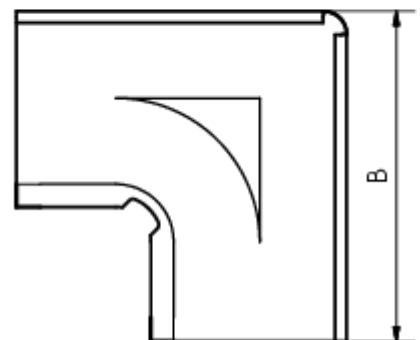

GRÖMO ALUSTAR RINNENWINKEL - INNENECK - 90° - HALBRUND

**ALU
STAR**
GRÖMO

Art.-Nr.: 82021
Nenngröße [mm]: 333
Farbe: SX - Anthrazit

Maße [mm]:

A	B	C	D	F
98,0	290	11,0	153	20

Hinweis:

Tiefgezogen

Ausschreibungstext:

GRÖMO ALUSTAR® Rinneninnenwinkel hr 333
aus farbbeschichtetem Aluminium in SX-Oberfläche (glatt) anthrazit, für halbrunde Dachrinne, 333 mm,
Inneneck, nach DIN EN 612, liefern und fachgerecht einbauen.