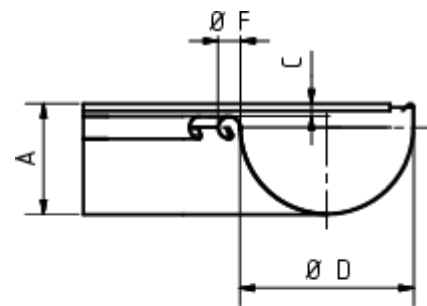

GRÖMO ALUSTAR RINNENWINKEL - INNENECK - 90° - HALBRUND

**ALU
STAR**
GRÖMO

Art.-Nr.: 82021
Nenngröße [mm]: 333
Farbe: SX - Anthrazit

Maße [mm]:

A	B	C	D	F
98,0	290	11,0	153	20

Hinweis:

Tiefgezogen

Ausschreibungstext:

GRÖMO ALUSTAR® Rinneninnenwinkel hr 333
aus farbbeschichtetem Aluminium in SX-Oberfläche (glatt) anthrazit, für halbrunde Dachrinne, 333 mm,
Inneneck, nach DIN EN 612, liefern und fachgerecht einbauen.