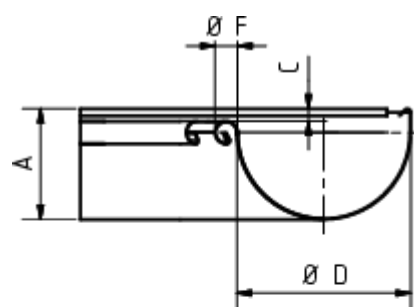

GRÖMO ALUSTAR RINNENWINKEL - INNENECK - 90° - HALBRUND

**ALU
STAR**
GRÖMO

Art.-Nr.: 82023
Nenngröße [mm]: 333
Farbe: SX - Hellgrau

Maße [mm]:

A	B	C	D	F
98,0	290	11,0	153	20

Hinweis:

Tiefgezogen

Ausschreibungstext:

GRÖMO ALUSTAR® Rinneninnenwinkel hr 333
aus farbbeschichtetem Aluminium in SX-Oberfläche (glatt) hellgrau, für halbrunde Dachrinne, 333 mm,
Inneneck, nach DIN EN 612, liefern und fachgerecht einbauen.