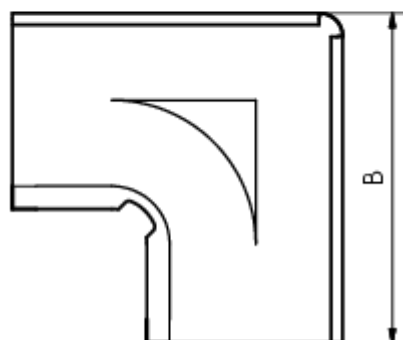

GRÖMO ALUSTAR RINNENWINKEL - INNENECK - 90° - HALBRUND

**ALU
STAR**
GRÖMO

Art.-Nr.: 82023
Nenngröße [mm]: 333
Farbe: SX - Hellgrau

Maße [mm]:

A	B	C	D	F
98,0	290	11,0	153	20

Hinweis:

Tiefgezogen

Ausschreibungstext:

GRÖMO ALUSTAR® Rinneninnenwinkel hr 333
aus farbbeschichtetem Aluminium in SX-Oberfläche (glatt) hellgrau, für halbrunde Dachrinne, 333 mm,
Inneneck, nach DIN EN 612, liefern und fachgerecht einbauen.