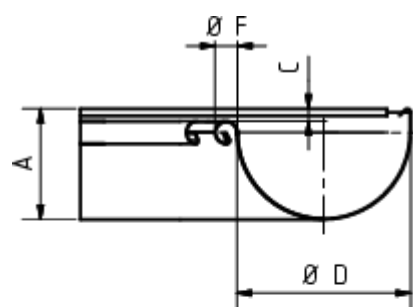

GRÖMO ALUSTAR RINNENWINKEL - INNENECK - 90° - HALBRUND

**ALU
STAR**
GRÖMO

Art.-Nr.: 82024
Nenngröße [mm]: 333
Farbe: SX - Weiß

Maße [mm]:

| A | B | C | D | F |
|------|-----|------|-----|----|
| 98,0 | 290 | 11,0 | 153 | 20 |

Hinweis:

Tiefgezogen

Ausschreibungstext:

GRÖMO ALUSTAR® Rinneninnenwinkel hr 333
aus farbbeschichtetem Aluminium in SX-Oberfläche (glatt) weiß, für halbrunde Dachrinne, 333 mm,
Inneneck, nach DIN EN 612, liefern und fachgerecht einbauen.