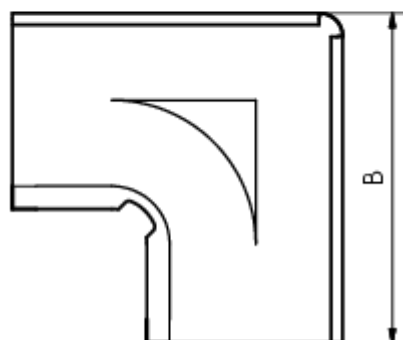

GRÖMO ALUSTAR RINNENWINKEL - INNENECK - 90° - HALBRUND

**ALU
STAR**
GRÖMO

Art.-Nr.: 82024
Nenngröße [mm]: 333
Farbe: SX - Weiß

Maße [mm]:

| A | B | C | D | F |
|------|-----|------|-----|----|
| 98,0 | 290 | 11,0 | 153 | 20 |

Hinweis:

Tiefgezogen

Ausschreibungstext:

GRÖMO ALUSTAR® Rinneninnenwinkel hr 333
aus farbbeschichtetem Aluminium in SX-Oberfläche (glatt) weiß, für halbrunde Dachrinne, 333 mm,
Inneneck, nach DIN EN 612, liefern und fachgerecht einbauen.