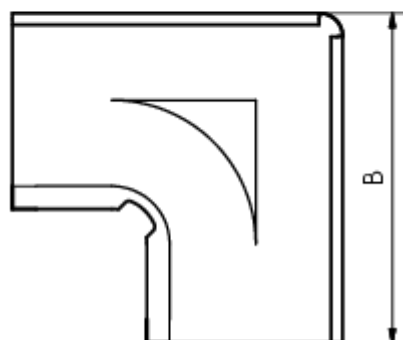

## GRÖMO ALUSTAR RINNENWINKEL - INNENECK - 90° - HALBRUND

**ALU  
STAR**  
GRÖMO

**Art.-Nr.:** 82025  
**Nenngröße [mm]:** 333  
**Farbe:** SX - Moosgrün

### Maße [mm]:

A	B	C	D	F
98,0	290	11,0	153	20

### Hinweis:

Tiefgezogen