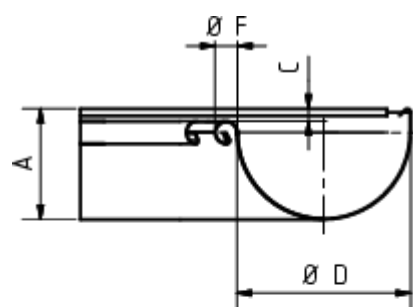

## GRÖMO ALUSTAR RINNENWINKEL - INNENECK - 90° - HALBRUND

**ALU  
STAR**  
GRÖMO

**Art.-Nr.:** 82025  
**Nenngröße [mm]:** 333  
**Farbe:** SX - Moosgrün

### Maße [mm]:

A	B	C	D	F
98,0	290	11,0	153	20

### Hinweis:

Tiefgezogen

### Ausschreibungstext:

GRÖMO ALUSTAR® Rinneninnenwinkel hr 333  
aus farbbeschichtetem Aluminium in SX-Oberfläche (glatt) moosgrün, für halbrunde Dachrinne, 333 mm,  
Inneneck, nach DIN EN 612, liefern und fachgerecht einbauen.