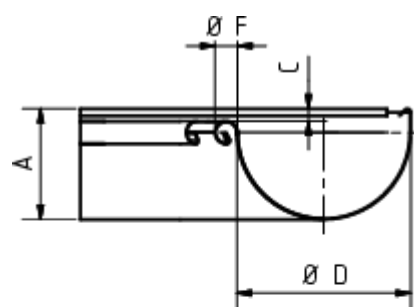

GRÖMO ALUSTAR RINNENWINKEL - INNENECK - 90° - HALBRUND

**ALU
STAR**
GRÖMO

Art.-Nr.: 82026
Nenngröße [mm]: 333
Farbe: SX - Ziegelrot

Maße [mm]:

A	B	C	D	F
98,0	290	11,0	153	20

Hinweis:

Tiefgezogen

Ausschreibungstext:

GRÖMO ALUSTAR® Rinneninnenwinkel hr 333
aus farbbeschichtetem Aluminium in SX-Oberfläche (glatt) ziegelrot, für halbrunde Dachrinne, 333 mm,
Inneneck, nach DIN EN 612, liefern und fachgerecht einbauen.