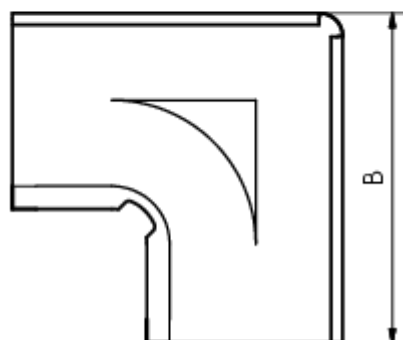

GRÖMO ALUSTAR RINNENWINKEL - INNENECK - 90° - HALBRUND

**ALU
STAR**
GRÖMO

Art.-Nr.: 82026
Nenngröße [mm]: 333
Farbe: SX - Ziegelrot

Maße [mm]:

A	B	C	D	F
98,0	290	11,0	153	20

Hinweis:

Tiefgezogen

Ausschreibungstext:

GRÖMO ALUSTAR® Rinneninnenwinkel hr 333
aus farbbeschichtetem Aluminium in SX-Oberfläche (glatt) ziegelrot, für halbrunde Dachrinne, 333 mm,
Inneneck, nach DIN EN 612, liefern und fachgerecht einbauen.