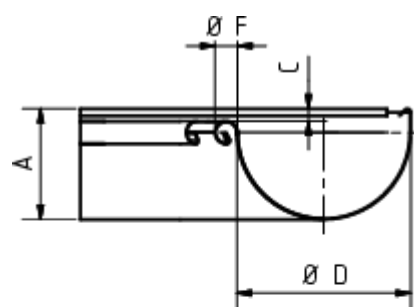

GRÖMO ALUSTAR RINNENWINKEL - INNENECK - 90° - HALBRUND

**ALU
STAR**
GRÖMO

Art.-Nr.: 82027
Nenngröße [mm]: 333
Farbe: SX - Oxydrot

Maße [mm]:

A	B	C	D	F
98,0	290	11,0	153	20

Hinweis:

Tiefgezogen

Ausschreibungstext:

GRÖMO ALUSTAR® Rinneninnenwinkel hr 333
aus farbbeschichtetem Aluminium in SX-Oberfläche (glatt) oxydrot, für halbrunde Dachrinne, 333 mm,
Inneneck, nach DIN EN 612, liefern und fachgerecht einbauen.