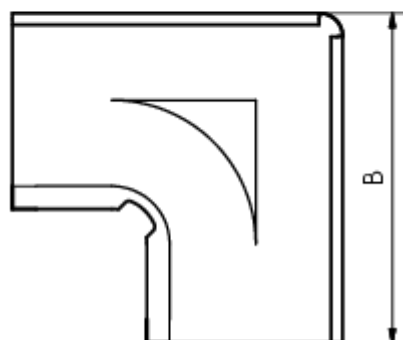

GRÖMO ALUSTAR RINNENWINKEL - INNENECK - 90° - HALBRUND

**ALU
STAR**
GRÖMO

Art.-Nr.: 82027
Nenngröße [mm]: 333
Farbe: SX - Oxydrot

Maße [mm]:

A	B	C	D	F
98,0	290	11,0	153	20

Hinweis:

Tiefgezogen

Ausschreibungstext:

GRÖMO ALUSTAR® Rinneninnenwinkel hr 333
aus farbbeschichtetem Aluminium in SX-Oberfläche (glatt) oxydrot, für halbrunde Dachrinne, 333 mm,
Inneneck, nach DIN EN 612, liefern und fachgerecht einbauen.