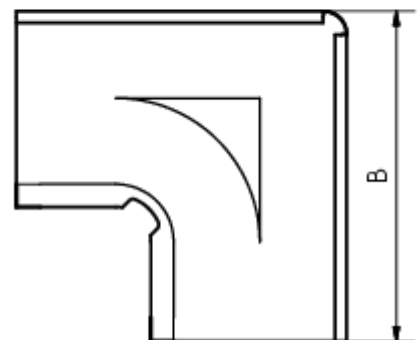

GRÖMO ALUSTAR RINNENWINKEL - INNENECK - 90° - HALBRUND

**ALU
STAR**
GRÖMO

Art.-Nr.: 82035
Nenngröße [mm]: 400
Farbe: SX - Moosgrün

Maße [mm]:

A	B	C	D	F
118,0	340	11,0	192	22

Hinweis:

Tiefgezogen

Ausschreibungstext:

GRÖMO ALUSTAR® Rinneninnenwinkel hr 400
aus farbbeschichtetem Aluminium in SX-Oberfläche (glatt) moosgrün, für halbrunde Dachrinne, 400 mm,
Inneneck, nach DIN EN 612, liefern und fachgerecht einbauen.