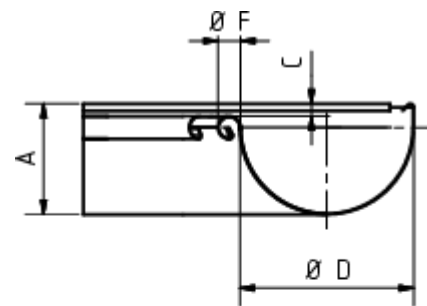

GRÖMO ALUSTAR RINNENWINKEL - INNENECK - 90° - HALBRUND

**ALU
STAR**
GRÖMO

Art.-Nr.: 82035
Nenngröße [mm]: 400
Farbe: SX - Moosgrün

Maße [mm]:

A	B	C	D	F
118,0	340	11,0	192	22

Hinweis:

Tiefgezogen

Ausschreibungstext:

GRÖMO ALUSTAR® Rinneninnenwinkel hr 400
aus farbbeschichtetem Aluminium in SX-Oberfläche (glatt) moosgrün, für halbrunde Dachrinne, 400 mm,
Inneneck, nach DIN EN 612, liefern und fachgerecht einbauen.