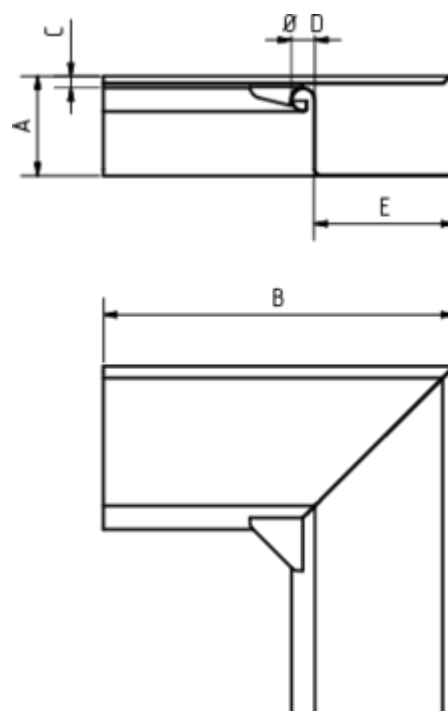

GRÖMO ALUSTAR RINNENWINKEL - INNENECK - 90° - KASTENFORM

**ALU
STAR**
GRÖMO

Art.-Nr.: 82054
Nenngröße [mm]: 250
Farbe: SX - Weiß

Maße [mm]:

A	B	C	D	E
62	225	7	18	85

Hinweis:

Gelötet

Ausschreibungstext:

GRÖMO ALUSTAR® Rinneninnenwinkel kf 250
aus farbbeschichtetem Aluminium in SX-Oberfläche (glatt) weiß, für kastenförmige Dachrinne, 250 mm,
Inneneck nach DIN EN 612, liefern und fachgerecht einbauen.