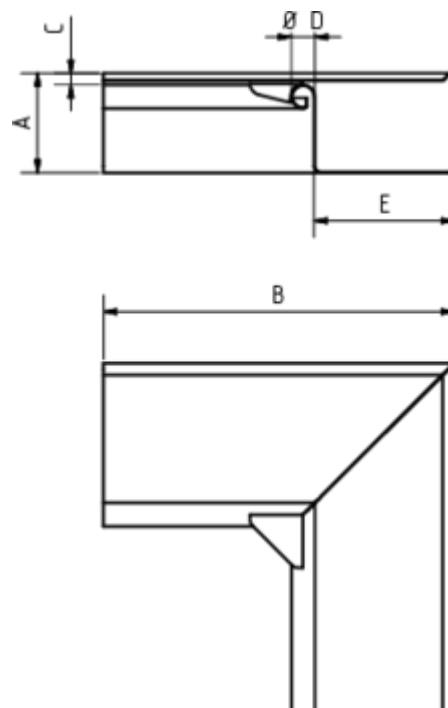

GRÖMO ALUSTAR RINNENWINKEL - INNENECK - 90° - KASTENFORM

**ALU
STAR**
GRÖMO

Art.-Nr.: 82056
Nenngröße [mm]: 250
Farbe: SX - Ziegelrot

Maße [mm]:

A	B	C	D	E
62	225	7	18	85

Hinweis:

Gelötet

Ausschreibungstext:

GRÖMO ALUSTAR® Rinneninnenwinkel kf 250
aus farbbeschichtetem Aluminium in SX-Oberfläche (glatt) ziegelrot, für kastenförmige Dachrinne, 250
mm, Inneneck nach DIN EN 612, liefern und fachgerecht einbauen.