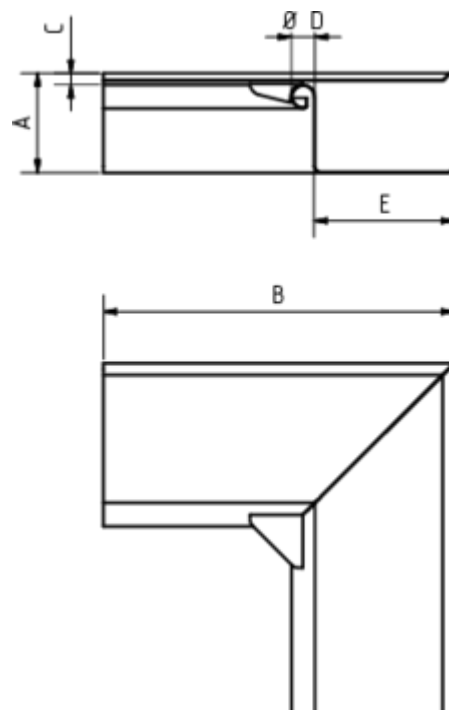

## GRÖMO ALUSTAR RINNENWINKEL - INNENECK - 90° - KASTENFORM

**ALU  
STAR**  
GRÖMO

**Art.-Nr.:** 82070  
**Nenngröße [mm]:** 333  
**Farbe:** SX - RAL - Sonderfarbe

### Maße [mm]:

A	B	C	D	E
85	248	7	20	118