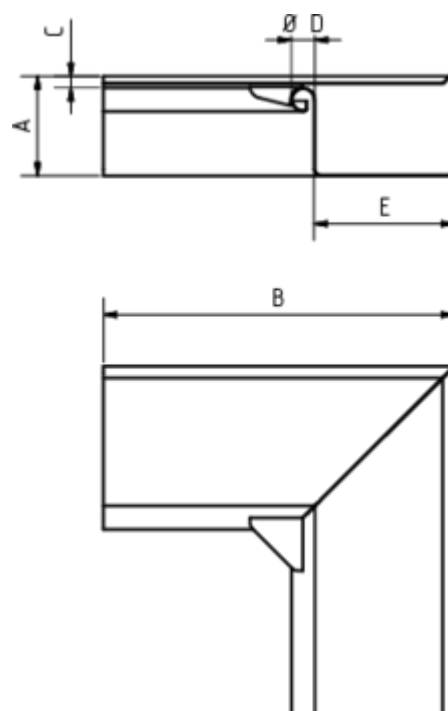

## GRÖMO ALUSTAR RINNENWINKEL - INNENECK - 90° - KASTENFORM

**ALU  
STAR**  
GRÖMO

**Art.-Nr.:** 82071  
**Nenngröße [mm]:** 333  
**Farbe:** SX - Anthrazit

### Maße [mm]:

A	B	C	D	E
85	248	7	20	118

### Ausschreibungstext:

GRÖMO ALUSTAR® Rinneninnenwinkel kf 333  
aus farbbeschichtetem Aluminium in SX-Oberfläche (glatt) anthrazit, für kastenförmige Dachrinne, 333  
mm, Inneneck nach DIN EN 612, liefern und fachgerecht einbauen.