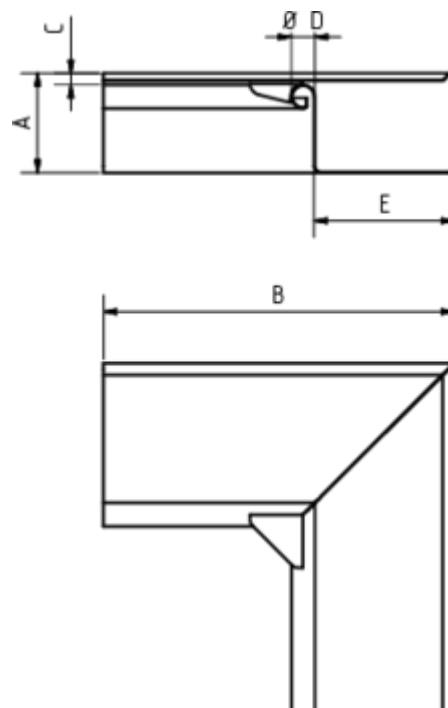

GRÖMO ALUSTAR RINNENWINKEL - INNENECK - 90° - KASTENFORM

**ALU
STAR**
GRÖMO

Art.-Nr.: 82077
Nenngröße [mm]: 333
Farbe: SX - Oxydrot

Maße [mm]:

A	B	C	D	E
85,0	248	7	20	118

Hinweis:

Gelötet

Ausschreibungstext:

GRÖMO ALUSTAR® Rinneninnenwinkel kf 333
aus farbbeschichtetem Aluminium in SX-Oberfläche (glatt) oxydrot, für kastenförmige Dachrinne, 333
mm, Inneneck nach DIN EN 612, liefern und fachgerecht einbauen.