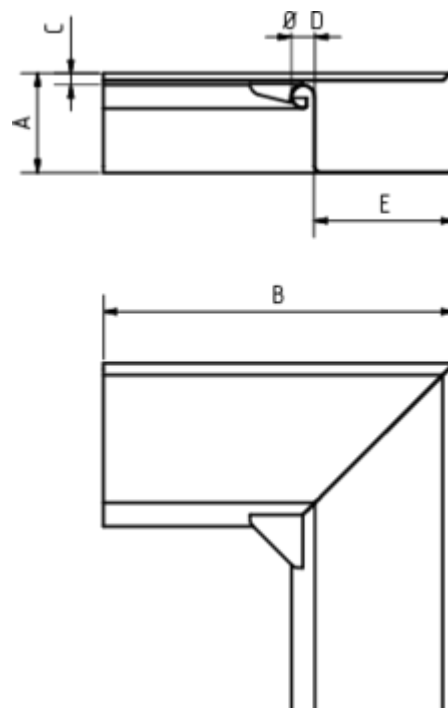

GRÖMO ALUSTAR RINNENWINKEL - INNENECK - 90° - KASTENFORM

**ALU
STAR**
GRÖMO

Art.-Nr.: 82081
Nenngröße [mm]: 400
Farbe: SX - Anthrazit

Maße [mm]:

A	B	C	D	E
100	272	8	23	150

Hinweis:

Gelötet

Ausschreibungstext:

GRÖMO ALUSTAR® Rinneninnenwinkel kf 400
aus farbbeschichtetem Aluminium in SX-Oberfläche (glatt) anthrazit, für kastenförmige Dachrinne, 400
mm, Inneneck nach DIN EN 612, liefern und fachgerecht einbauen.