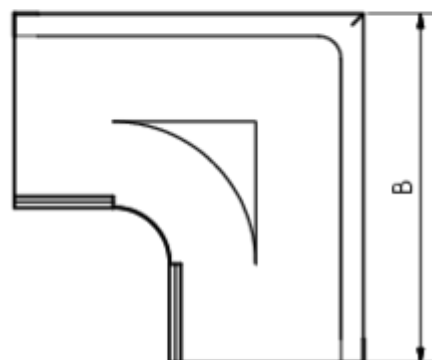

GRÖMO ALUSTAR RINNENWINKEL - AUSSENECK - 90° - HALBRUND

**ALU
STAR**
GRÖMO

Art.-Nr.: 82100
Nenngröße [mm]: 250
Farbe: SX - RAL - Sonderfarbe

Maße [mm]:

A	B	C	D	F
72,0	277	10,0	105	18

Hinweis:

Tiefgezogen

Ausschreibungstext:

GRÖMO ALUSTAR® Rinnenaußenwinkel hr 250
aus farbbeschichtetem Aluminium in SX-Oberfläche (glatt) Farbe: _____, für halbrunde Dachrinne, 250
mm, Außeneck, nach DIN EN 612, liefern und fachgerecht einbauen.