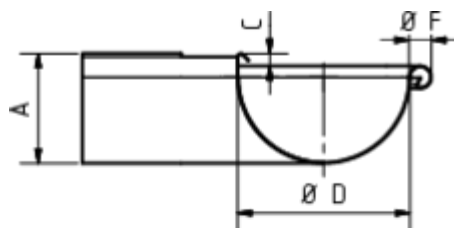

GRÖMO ALUSTAR RINNENWINKEL - AUSSENECK - 90° - HALBRUND

**ALU
STAR**
GRÖMO

Art.-Nr.: 82100
Nenngröße [mm]: 250
Farbe: SX - RAL - Sonderfarbe

Maße [mm]:

A	B	C	D	F
72,0	277	10,0	105	18

Hinweis:

Tiefgezogen

Ausschreibungstext:

GRÖMO ALUSTAR® Rinnenaußenwinkel hr 250
aus farbbeschichtetem Aluminium in SX-Oberfläche (glatt) Farbe: _____, für halbrunde Dachrinne, 250
mm, Außeneck, nach DIN EN 612, liefern und fachgerecht einbauen.