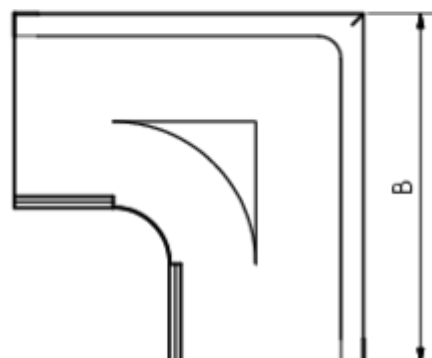

GRÖMO ALUSTAR RINNENWINKEL - AUSSENECK - 90° - HALBRUND

**ALU
STAR**
GRÖMO

Art.-Nr.: 82104
Nenngröße [mm]: 250
Farbe: SX - Weiß

Maße [mm]:

A	B	C	D	F
72,0	277	10,0	105	18

Hinweis:

Tiefgezogen

Ausschreibungstext:

GRÖMO ALUSTAR® Rinnenaußenwinkel hr 250
aus farbbeschichtetem Aluminium in SX-Oberfläche (glatt) weiß, für halbrunde Dachrinne, 250 mm,
Außeneck, nach DIN EN 612, liefern und fachgerecht einbauen.