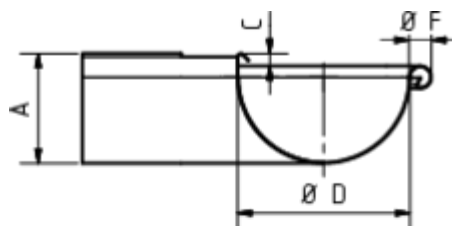

GRÖMO ALUSTAR RINNENWINKEL - AUSSENECK - 90° - HALBRUND

**ALU
STAR**
GRÖMO

Art.-Nr.: 82104
Nenngröße [mm]: 250
Farbe: SX - Weiß

Maße [mm]:

A	B	C	D	F
72,0	277	10,0	105	18

Hinweis:

Tiefgezogen

Ausschreibungstext:

GRÖMO ALUSTAR® Rinnenaußenwinkel hr 250
aus farbbeschichtetem Aluminium in SX-Oberfläche (glatt) weiß, für halbrunde Dachrinne, 250 mm,
Außeneck, nach DIN EN 612, liefern und fachgerecht einbauen.