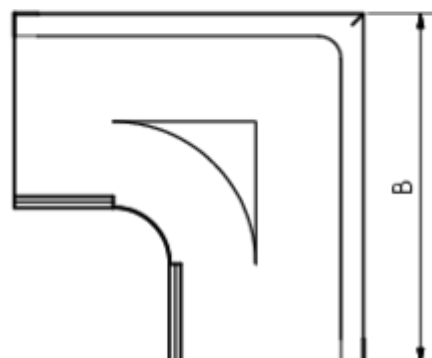

GRÖMO ALUSTAR RINNENWINKEL - AUSSENECK - 90° - HALBRUND

**ALU
STAR**
GRÖMO

Art.-Nr.: 82105
Nenngröße [mm]: 250
Farbe: SX - Moosgrün

Maße [mm]:

A	B	C	D	F
72,0	277	10,0	105	18

Hinweis:

Tiefgezogen

Ausschreibungstext:

GRÖMO ALUSTAR® Rinnenaußenwinkel hr 250
aus farbbeschichtetem Aluminium in SX-Oberfläche (glatt) moosgrün, für halbrunde Dachrinne, 250 mm, Außeneck, nach DIN EN 612, liefern und fachgerecht einbauen.