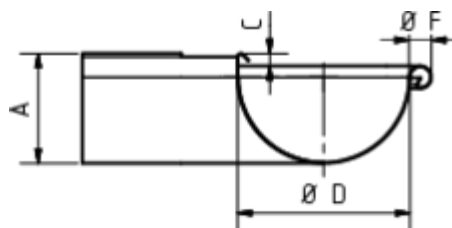

GRÖMO ALUSTAR RINNENWINKEL - AUSSENECK - 90° - HALBRUND

**ALU
STAR**
GRÖMO

Art.-Nr.: 82105
Nenngröße [mm]: 250
Farbe: SX - Moosgrün

Maße [mm]:

A	B	C	D	F
72,0	277	10,0	105	18

Hinweis:

Tiefgezogen

Ausschreibungstext:

GRÖMO ALUSTAR® Rinnenaußenwinkel hr 250
aus farbbeschichtetem Aluminium in SX-Oberfläche (glatt) moosgrün, für halbrunde Dachrinne, 250 mm, Außeneck, nach DIN EN 612, liefern und fachgerecht einbauen.