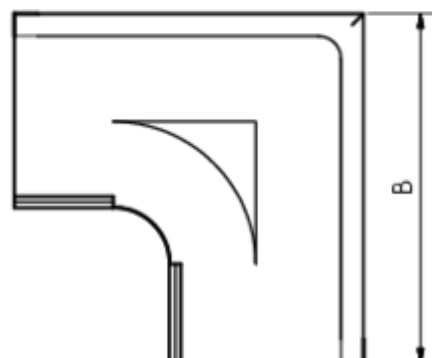

GRÖMO ALUSTAR RINNENWINKEL - AUSSENECK - 90° - HALBRUND

**ALU
STAR**
GRÖMO

Art.-Nr.: 82106
Nenngröße [mm]: 250
Farbe: SX - Ziegelrot

Maße [mm]:

A	B	C	D	F
72,0	277	10,0	105	18

Hinweis:

Tiefgezogen

Ausschreibungstext:

GRÖMO ALUSTAR® Rinnenaußenwinkel hr 250
aus farbbeschichtetem Aluminium in SX-Oberfläche (glatt) ziegelrot, für halbrunde Dachrinne, 250 mm,
Außeneck, nach DIN EN 612, liefern und fachgerecht einbauen.