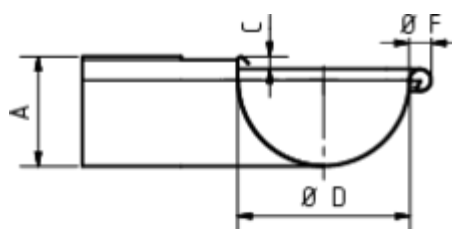

GRÖMO ALUSTAR RINNENWINKEL - AUSSENECK - 90° - HALBRUND

**ALU
STAR**
GRÖMO

Art.-Nr.: 82106
Nenngröße [mm]: 250
Farbe: SX - Ziegelrot

Maße [mm]:

A	B	C	D	F
72,0	277	10,0	105	18

Hinweis:

Tiefgezogen

Ausschreibungstext:

GRÖMO ALUSTAR® Rinnenaußenwinkel hr 250
aus farbbeschichtetem Aluminium in SX-Oberfläche (glatt) ziegelrot, für halbrunde Dachrinne, 250 mm,
Außeneck, nach DIN EN 612, liefern und fachgerecht einbauen.