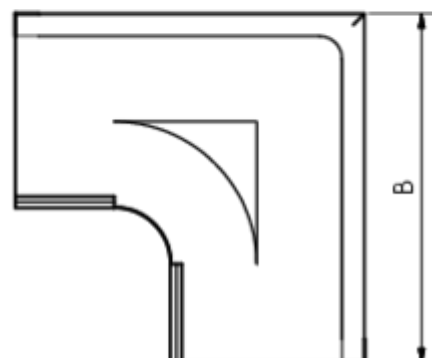

GRÖMO ALUSTAR RINNENWINKEL - AUSSENECK - 90° - HALBRUND

**ALU
STAR**
GRÖMO

Art.-Nr.: 82110
Nenngröße [mm]: 280
Farbe: SX - RAL - Sonderfarbe

Maße [mm]:

A	B	C	D	F
84,0	292	11,0	127	18

Hinweis:

Tiefgezogen

Ausschreibungstext:

GRÖMO ALUSTAR® Rinnenaußenwinkel hr 280
aus farbbeschichtetem Aluminium in SX-Oberfläche (glatt) Farbe: _____, für halbrunde Dachrinne, 280
mm, Außeneck, nach DIN EN 612, liefern und fachgerecht einbauen.