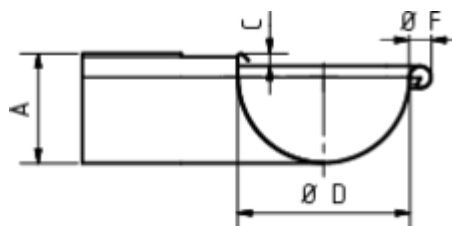

GRÖMO ALUSTAR RINNENWINKEL - AUSSENECK - 90° - HALBRUND

**ALU
STAR**
GRÖMO

Art.-Nr.: 82110
Nenngröße [mm]: 280
Farbe: SX - RAL - Sonderfarbe

Maße [mm]:

A	B	C	D	F
84,0	292	11,0	127	18

Hinweis:

Tiefgezogen

Ausschreibungstext:

GRÖMO ALUSTAR® Rinnenaußenwinkel hr 280
aus farbbeschichtetem Aluminium in SX-Oberfläche (glatt) Farbe: _____, für halbrunde Dachrinne, 280
mm, Außeneck, nach DIN EN 612, liefern und fachgerecht einbauen.