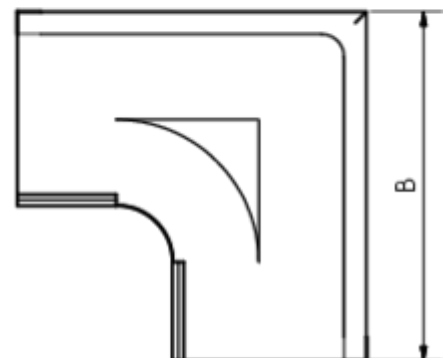

## GRÖMO ALUSTAR RINNENWINKEL - AUSSENECK - 90° - HALBRUND

**ALU  
STAR**  
GRÖMO

**Art.-Nr.:** 82111  
**Nenngröße [mm]:** 280  
**Farbe:** SX - Anthrazit

### Maße [mm]:

A	B	C	D	F
84,0	292	11,0	127	18

### Hinweis:

Tiefgezogen

### Ausschreibungstext:

GRÖMO ALUSTAR® Rinnenaußenwinkel hr 280  
aus farbbeschichtetem Aluminium in SX-Oberfläche (glatt) anthrazit, für halbrunde Dachrinne, 280 mm,  
Außeneck, nach DIN EN 612, liefern und fachgerecht einbauen.