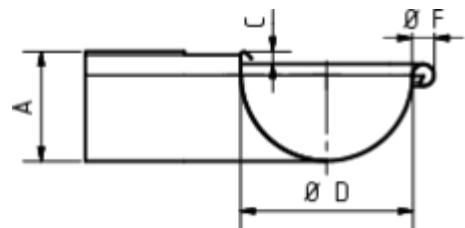

## GRÖMO ALUSTAR RINNENWINKEL - AUSSENECK - 90° - HALBRUND

**ALU  
STAR**  
GRÖMO

**Art.-Nr.:** 82111  
**Nenngröße [mm]:** 280  
**Farbe:** SX - Anthrazit

### Maße [mm]:

A	B	C	D	F
84,0	292	11,0	127	18

### Hinweis:

Tiefgezogen

### Ausschreibungstext:

GRÖMO ALUSTAR® Rinnenaußenwinkel hr 280  
aus farbbeschichtetem Aluminium in SX-Oberfläche (glatt) anthrazit, für halbrunde Dachrinne, 280 mm,  
Außeneck, nach DIN EN 612, liefern und fachgerecht einbauen.