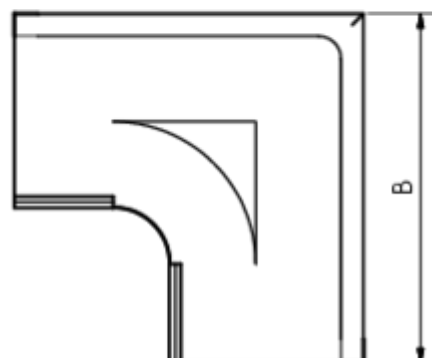

GRÖMO ALUSTAR RINNENWINKEL - AUSSENECK - 90° - HALBRUND

**ALU
STAR**
GRÖMO

Art.-Nr.: 82113
Nenngröße [mm]: 280
Farbe: SX - Hellgrau

Maße [mm]:

A	B	C	D	F
84,0	292	11,0	127	18

Hinweis:

Tiefgezogen

Ausschreibungstext:

GRÖMO ALUSTAR® Rinnenaußenwinkel hr 280
aus farbbeschichtetem Aluminium in SX-Oberfläche (glatt) hellgrau, für halbrunde Dachrinne, 280 mm,
Außeneck, nach DIN EN 612, liefern und fachgerecht einbauen.