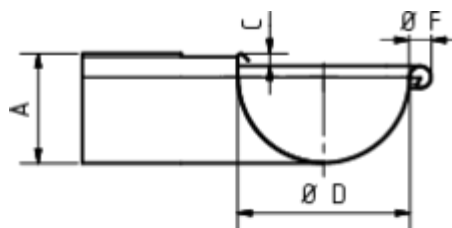

GRÖMO ALUSTAR RINNENWINKEL - AUSSENECK - 90° - HALBRUND

**ALU
STAR**
GRÖMO

Art.-Nr.: 82113
Nenngröße [mm]: 280
Farbe: SX - Hellgrau

Maße [mm]:

A	B	C	D	F
84,0	292	11,0	127	18

Hinweis:

Tiefgezogen

Ausschreibungstext:

GRÖMO ALUSTAR® Rinnenaußenwinkel hr 280
aus farbbeschichtetem Aluminium in SX-Oberfläche (glatt) hellgrau, für halbrunde Dachrinne, 280 mm,
Außeneck, nach DIN EN 612, liefern und fachgerecht einbauen.