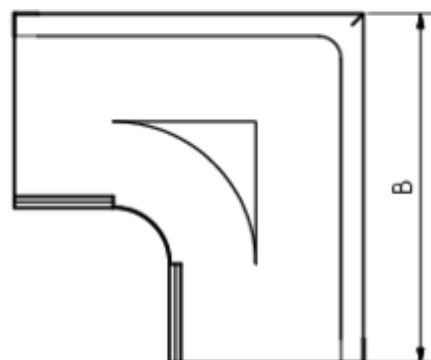

GRÖMO ALUSTAR RINNENWINKEL - AUSSENECK - 90° - HALBRUND

**ALU
STAR**
GRÖMO

Art.-Nr.: 82121
Nenngröße [mm]: 333
Farbe: SX - Anthrazit

Maße [mm]:

A	B	C	D	F
98,0	310	11,0	153	20

Hinweis:

Tiefgezogen

Ausschreibungstext:

GRÖMO ALUSTAR® Rinnenaußenwinkel hr 333
aus farbbeschichtetem Aluminium in SX-Oberfläche (glatt) anthrazit, für halbrunde Dachrinne, 333 mm,
Außeneck, nach DIN EN 612, liefern und fachgerecht einbauen.