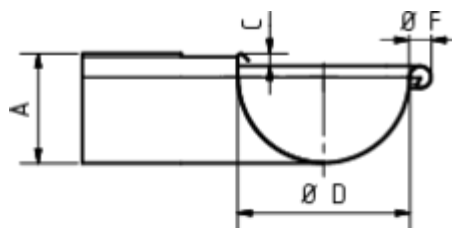

GRÖMO ALUSTAR RINNENWINKEL - AUSSENECK - 90° - HALBRUND

**ALU
STAR**
GRÖMO

Art.-Nr.: 82121
Nenngröße [mm]: 333
Farbe: SX - Anthrazit

Maße [mm]:

A	B	C	D	F
98,0	310	11,0	153	20

Hinweis:

Tiefgezogen

Ausschreibungstext:

GRÖMO ALUSTAR® Rinnenaußenwinkel hr 333
aus farbbeschichtetem Aluminium in SX-Oberfläche (glatt) anthrazit, für halbrunde Dachrinne, 333 mm,
Außeneck, nach DIN EN 612, liefern und fachgerecht einbauen.