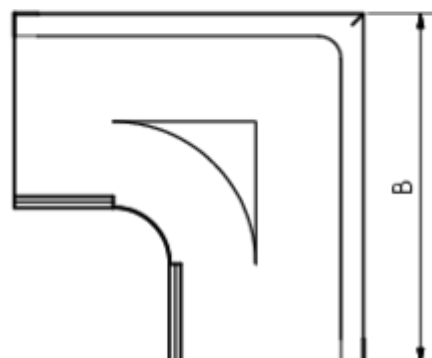

## GRÖMO ALUSTAR RINNENWINKEL - AUSSENECK - 90° - HALBRUND

**ALU  
STAR**  
GRÖMO

**Art.-Nr.:** 82123  
**Nenngröße [mm]:** 333  
**Farbe:** SX - Hellgrau

### Maße [mm]:

A	B	C	D	F
98,0	310	11,0	153	20

### Hinweis:

Tiefgezogen

### Ausschreibungstext:

GRÖMO ALUSTAR® Rinnenaußenwinkel hr 333  
aus farbbeschichtetem Aluminium in SX-Oberfläche (glatt) hellgrau, für halbrunde Dachrinne, 333 mm,  
Außeneck, nach DIN EN 612, liefern und fachgerecht einbauen.