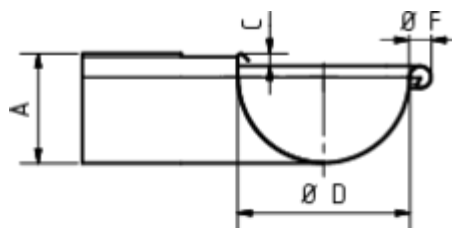

## GRÖMO ALUSTAR RINNENWINKEL - AUSSENECK - 90° - HALBRUND

**ALU  
STAR**  
GRÖMO

**Art.-Nr.:** 82123  
**Nenngröße [mm]:** 333  
**Farbe:** SX - Hellgrau

### Maße [mm]:

A	B	C	D	F
98,0	310	11,0	153	20

### Hinweis:

Tiefgezogen

### Ausschreibungstext:

GRÖMO ALUSTAR® Rinnenaußenwinkel hr 333  
aus farbbeschichtetem Aluminium in SX-Oberfläche (glatt) hellgrau, für halbrunde Dachrinne, 333 mm,  
Außeneck, nach DIN EN 612, liefern und fachgerecht einbauen.