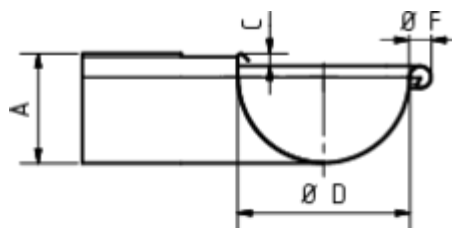

GRÖMO ALUSTAR RINNENWINKEL - AUSSENECK - 90° - HALBRUND

**ALU
STAR**
GRÖMO

Art.-Nr.: 82124
Nenngröße [mm]: 333
Farbe: SX - Weiß

Maße [mm]:

A	B	C	D	F
98,0	310	11,0	153	20

Hinweis:

Tiefgezogen

Ausschreibungstext:

GRÖMO ALUSTAR® Rinnenaußenwinkel hr 333
aus farbbeschichtetem Aluminium in SX-Oberfläche (glatt) weiß, für halbrunde Dachrinne, 333 mm,
Außeneck, nach DIN EN 612, liefern und fachgerecht einbauen.