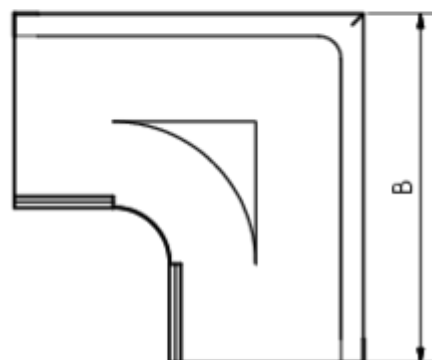

GRÖMO ALUSTAR RINNENWINKEL - AUSSENECK - 90° - HALBRUND

**ALU
STAR**
GRÖMO

Art.-Nr.: 82124
Nenngröße [mm]: 333
Farbe: SX - Weiß

Maße [mm]:

A	B	C	D	F
98,0	310	11,0	153	20

Hinweis:

Tiefgezogen

Ausschreibungstext:

GRÖMO ALUSTAR® Rinnenaußenwinkel hr 333
aus farbbeschichtetem Aluminium in SX-Oberfläche (glatt) weiß, für halbrunde Dachrinne, 333 mm,
Außeneck, nach DIN EN 612, liefern und fachgerecht einbauen.