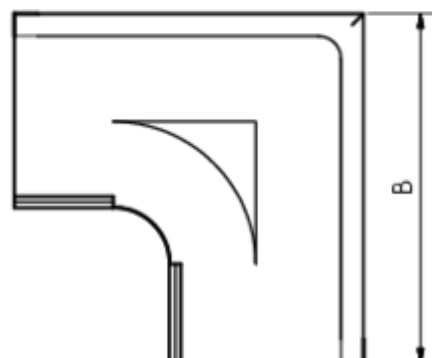

GRÖMO ALUSTAR RINNENWINKEL - AUSSENECK - 90° - HALBRUND

**ALU
STAR**
GRÖMO

Art.-Nr.: 82125
Nenngröße [mm]: 333
Farbe: SX - Moosgrün

Maße [mm]:

A	B	C	D	F
98,0	310	11,0	153	20

Hinweis:

Tiefgezogen

Ausschreibungstext:

GRÖMO ALUSTAR® Rinnenaußenwinkel hr 333
aus farbbeschichtetem Aluminium in SX-Oberfläche (glatt) moosgrün, für halbrunde Dachrinne, 333 mm,
Außeneck, nach DIN EN 612, liefern und fachgerecht einbauen.