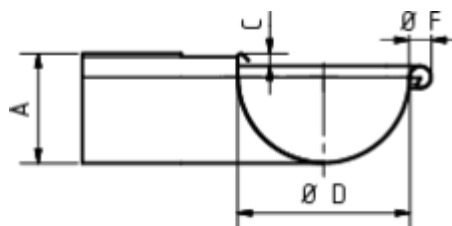

GRÖMO ALUSTAR RINNENWINKEL - AUSSENECK - 90° - HALBRUND

**ALU
STAR**
GRÖMO

Art.-Nr.: 82125
Nenngröße [mm]: 333
Farbe: SX - Moosgrün

Maße [mm]:

A	B	C	D	F
98,0	310	11,0	153	20

Hinweis:

Tiefgezogen

Ausschreibungstext:

GRÖMO ALUSTAR® Rinnenaußenwinkel hr 333
aus farbbeschichtetem Aluminium in SX-Oberfläche (glatt) moosgrün, für halbrunde Dachrinne, 333 mm,
Außeneck, nach DIN EN 612, liefern und fachgerecht einbauen.