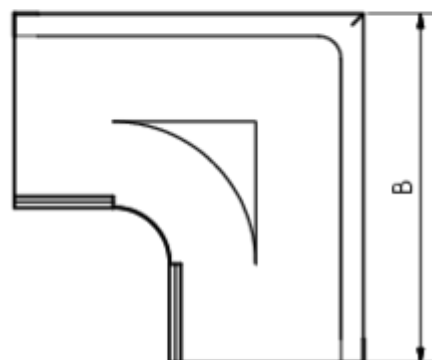

## GRÖMO ALUSTAR RINNENWINKEL - AUSSENECK - 90° - HALBRUND

**ALU  
STAR**  
GRÖMO

**Art.-Nr.:** 82126  
**Nenngröße [mm]:** 333  
**Farbe:** SX - Ziegelrot

### Maße [mm]:

A	B	C	D	F
98,0	310	11,0	153	20

### Hinweis:

Tiefgezogen

### Ausschreibungstext:

GRÖMO ALUSTAR® Rinnenaußenwinkel hr 333  
aus farbbeschichtetem Aluminium in SX-Oberfläche (glatt) ziegelrot, für halbrunde Dachrinne, 333 mm,  
Außeneck, nach DIN EN 612, liefern und fachgerecht einbauen.