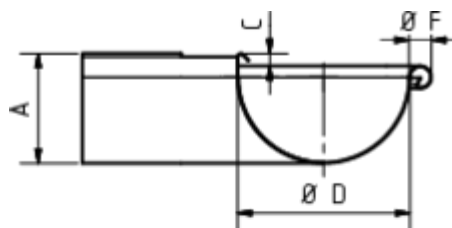

## GRÖMO ALUSTAR RINNENWINKEL - AUSSENECK - 90° - HALBRUND

**ALU  
STAR**  
GRÖMO

**Art.-Nr.:** 82126  
**Nenngröße [mm]:** 333  
**Farbe:** SX - Ziegelrot

### Maße [mm]:

A	B	C	D	F
98,0	310	11,0	153	20

### Hinweis:

Tiefgezogen

### Ausschreibungstext:

GRÖMO ALUSTAR® Rinnenaußenwinkel hr 333  
aus farbbeschichtetem Aluminium in SX-Oberfläche (glatt) ziegelrot, für halbrunde Dachrinne, 333 mm,  
Außeneck, nach DIN EN 612, liefern und fachgerecht einbauen.