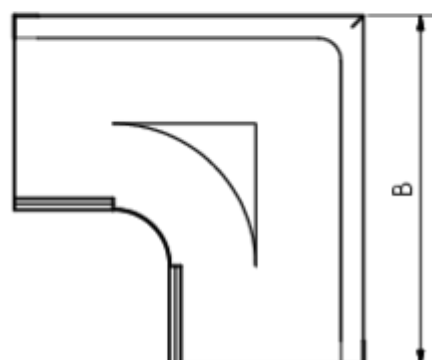

GRÖMO ALUSTAR RINNENWINKEL - AUSSENECK - 90° - HALBRUND

**ALU
STAR**
GRÖMO

Art.-Nr.: 82130
Nenngröße [mm]: 400
Farbe: SX - RAL - Sonderfarbe

Maße [mm]:

A	B	C	D	F
118,0	361	11,0	192	22

Hinweis:

Tiefgezogen

Ausschreibungstext:

GRÖMO ALUSTAR® Rinnenaußenwinkel hr 400
aus farbbeschichtetem Aluminium in SX-Oberfläche (glatt) Farbe: _____, für halbrunde Dachrinne, 400
mm, Außeneck, nach DIN EN 612, liefern und fachgerecht einbauen.