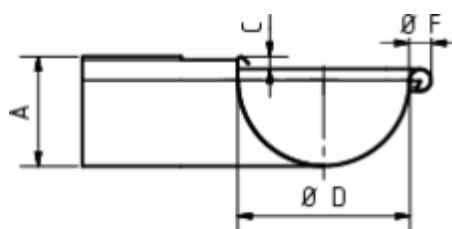

GRÖMO ALUSTAR RINNENWINKEL - AUSSENECK - 90° - HALBRUND

**ALU
STAR**
GRÖMO

Art.-Nr.: 82130
Nenngröße [mm]: 400
Farbe: SX - RAL - Sonderfarbe

Maße [mm]:

A	B	C	D	F
118,0	361	11,0	192	22

Hinweis:

Tiefgezogen

Ausschreibungstext:

GRÖMO ALUSTAR® Rinnenaußenwinkel hr 400
aus farbbeschichtetem Aluminium in SX-Oberfläche (glatt) Farbe: _____, für halbrunde Dachrinne, 400
mm, Außeneck, nach DIN EN 612, liefern und fachgerecht einbauen.