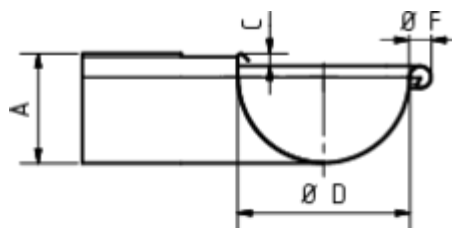

GRÖMO ALUSTAR RINNENWINKEL - AUSSENECK - 90° - HALBRUND

**ALU
STAR**
GRÖMO

Art.-Nr.: 82133
Nenngröße [mm]: 400
Farbe: SX - Hellgrau

Maße [mm]:

A	B	C	D	F
118,0	361	11,0	192	22

Hinweis:

Tiefgezogen

Ausschreibungstext:

GRÖMO ALUSTAR® Rinnenaußenwinkel hr 400
aus farbbeschichtetem Aluminium in SX-Oberfläche (glatt) hellgrau, für halbrunde Dachrinne, 400 mm,
Außeneck, nach DIN EN 612, liefern und fachgerecht einbauen.