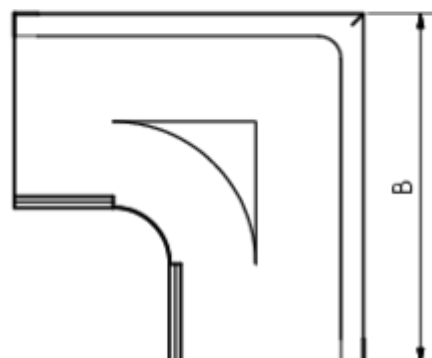

GRÖMO ALUSTAR RINNENWINKEL - AUSSENECK - 90° - HALBRUND

**ALU
STAR**
GRÖMO

Art.-Nr.: 82133
Nenngröße [mm]: 400
Farbe: SX - Hellgrau

Maße [mm]:

A	B	C	D	F
118,0	361	11,0	192	22

Hinweis:

Tiefgezogen

Ausschreibungstext:

GRÖMO ALUSTAR® Rinnenaußenwinkel hr 400
aus farbbeschichtetem Aluminium in SX-Oberfläche (glatt) hellgrau, für halbrunde Dachrinne, 400 mm,
Außeneck, nach DIN EN 612, liefern und fachgerecht einbauen.