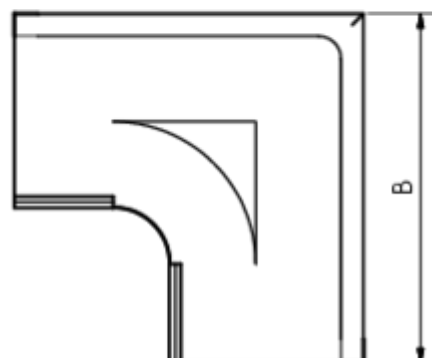

GRÖMO ALUSTAR RINNENWINKEL - AUSSENECK - 90° - HALBRUND

**ALU
STAR**
GRÖMO

Art.-Nr.: 82136
Nenngröße [mm]: 400
Farbe: SX - Ziegelrot

Maße [mm]:

A	B	C	D	F
118,0	361	11,0	192	22

Hinweis:

Tiefgezogen

Ausschreibungstext:

GRÖMO ALUSTAR® Rinnenaußenwinkel hr 400
aus farbbeschichtetem Aluminium in SX-Oberfläche (glatt) ziegelrot, für halbrunde Dachrinne, 400 mm,
Außeneck, nach DIN EN 612, liefern und fachgerecht einbauen.