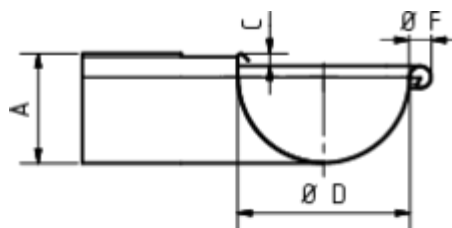

GRÖMO ALUSTAR RINNENWINKEL - AUSSENECK - 90° - HALBRUND

**ALU
STAR**
GRÖMO

Art.-Nr.: 82136
Nenngröße [mm]: 400
Farbe: SX - Ziegelrot

Maße [mm]:

A	B	C	D	F
118,0	361	11,0	192	22

Hinweis:

Tiefgezogen

Ausschreibungstext:

GRÖMO ALUSTAR® Rinnenaußenwinkel hr 400
aus farbbeschichtetem Aluminium in SX-Oberfläche (glatt) ziegelrot, für halbrunde Dachrinne, 400 mm,
Außeneck, nach DIN EN 612, liefern und fachgerecht einbauen.