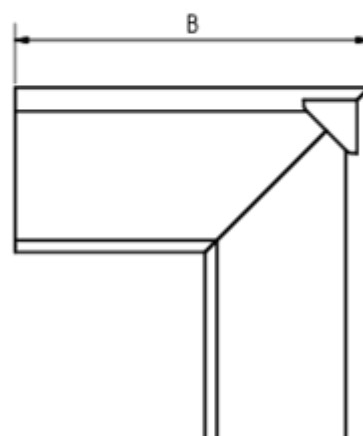

GRÖMO ALUSTAR RINNENWINKEL - AUSSENECK - 90° - KASTENFORM

**ALU
STAR**
GRÖMO

Art.-Nr.: 82151
Nenngröße [mm]: 250
Farbe: SX - Anthrazit

Maße [mm]:

A	B	C	D	E
62	225	7	18	85

Hinweis:

Gelötet

Ausschreibungstext:

GRÖMO ALUSTAR® Rinnenaußenwinkel kf 250
aus farbbeschichtetem Aluminium in SX-Oberfläche (glatt) anthrazit, für kastenförmige Dachrinne, 250
mm, Außeneck, nach DIN EN 612, liefern und fachgerecht einbauen.