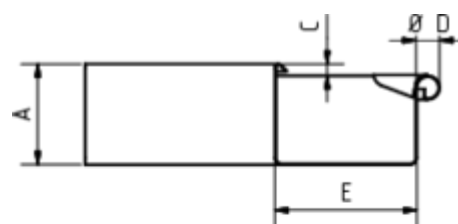

GRÖMO ALUSTAR RINNENWINKEL - AUSSENECK - 90° - KASTENFORM

**ALU
STAR**
GRÖMO

Art.-Nr.: 82151
Nenngröße [mm]: 250
Farbe: SX - Anthrazit

Maße [mm]:

A	B	C	D	E
62	225	7	18	85

Hinweis:

Gelötet

Ausschreibungstext:

GRÖMO ALUSTAR® Rinnenaußenwinkel kf 250
aus farbbeschichtetem Aluminium in SX-Oberfläche (glatt) anthrazit, für kastenförmige Dachrinne, 250
mm, Außeneck, nach DIN EN 612, liefern und fachgerecht einbauen.